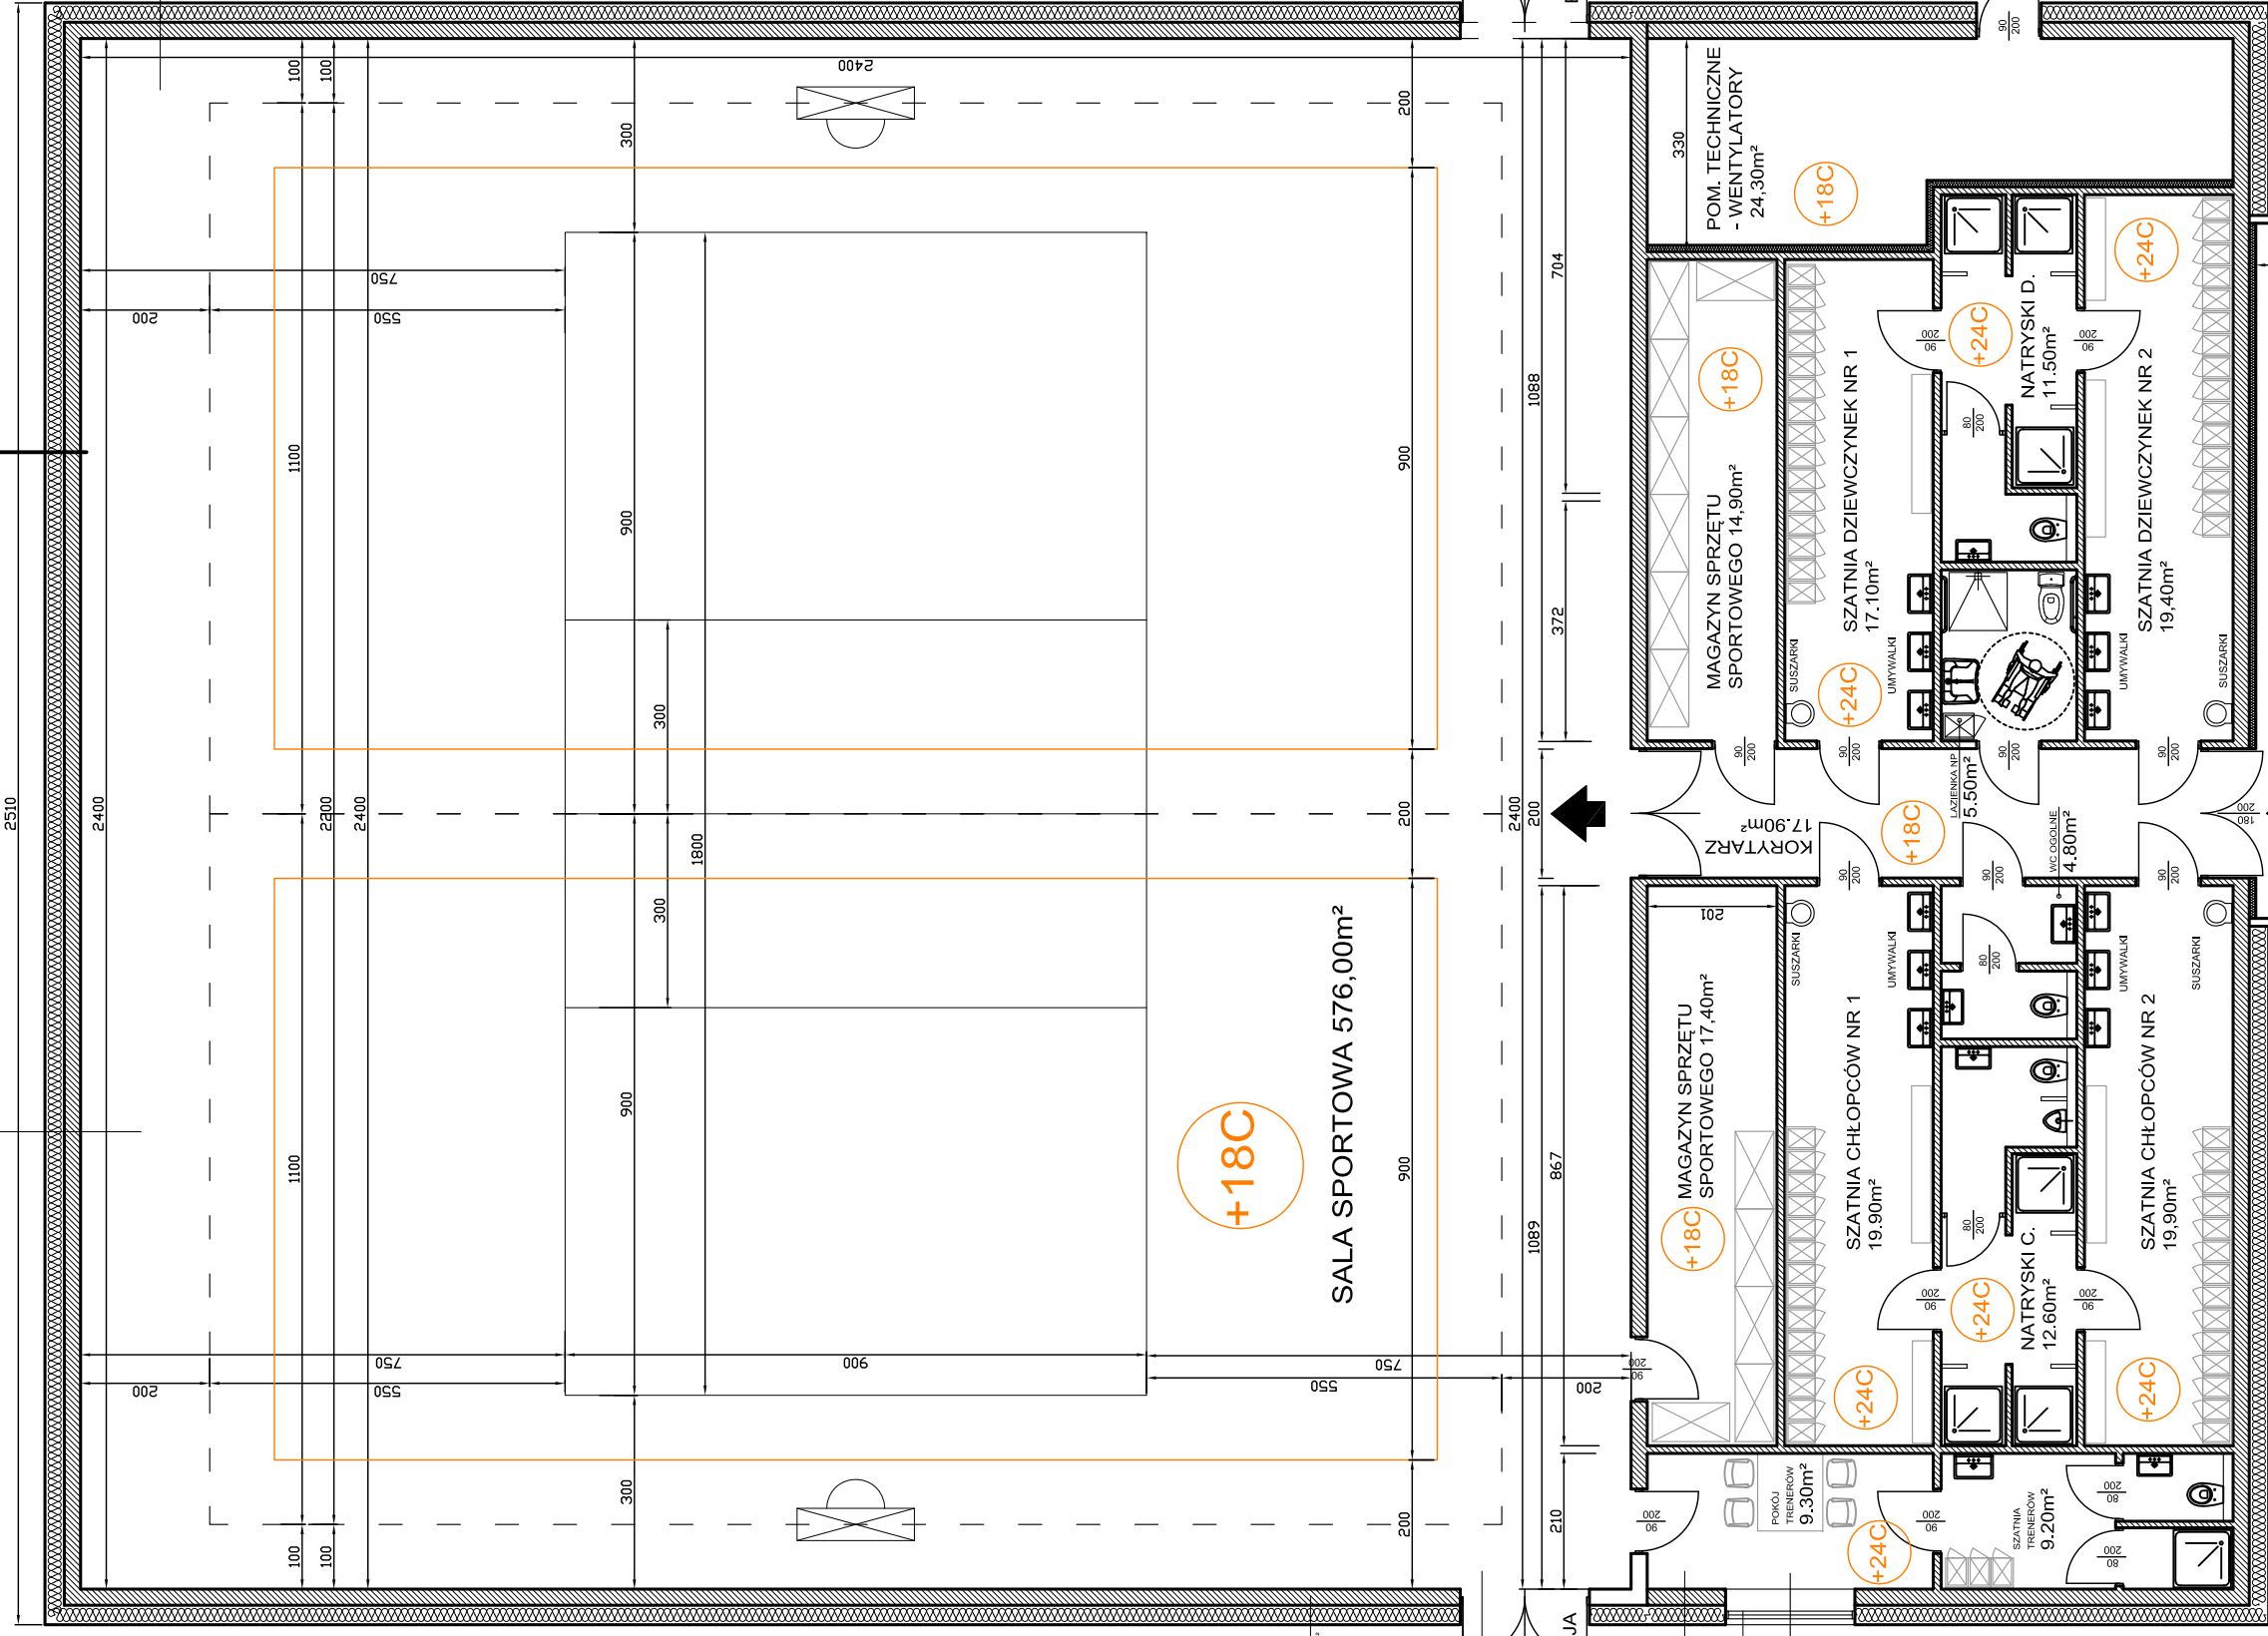

SILKA 24cm
-STYROPIAN 30cm
POWIERZCHNIA ŚCIANY 226,00m²
Um.10 WmTK
OKNA
POWIERZCHNIA 75,00m²
Um.08 WmTK

SILKA 24cm
-STYROPIAN 30cm
POWIERZCHNIA ŚCIANY 226,00m²
Um.10 WmTK
OKNA
POWIERZCHNIA 75m²
Um.08 WmTK
-DRZWI
POWIERZCHNIA 4m²
Um.08 WmTK

B

A

+18C

SILKA 24cm
-STYROPIAN 30cm
POWIERZCHNIA ŚCIANY 226,00m²
Um.10 WmTK
OKNA
POWIERZCHNIA 75,00m²
Um.08 WmTK

- DRZWI
POWIERZCHNIA 4m²
Um.08 WmTK

SILKA 24cm
-STYROPIAN 30cm
Um.10 WmTK
OKNA
POWIERZCHNIA 2m²
Um.08 WmTK

SZATNIE I NATRYSKI 110,70m²
MAG. SPRZĘTU SPORT. 32,30m²
POM. TRNERÓW + SZATNIA T. 18,50m²
POM. TECHNICZNE 24,30m²
HALL WEJŚCIOWY 25,60m²
KOMUNIKACJA 17,90m²

SZAFKI DLA DZIECI

RZUT PARTERU